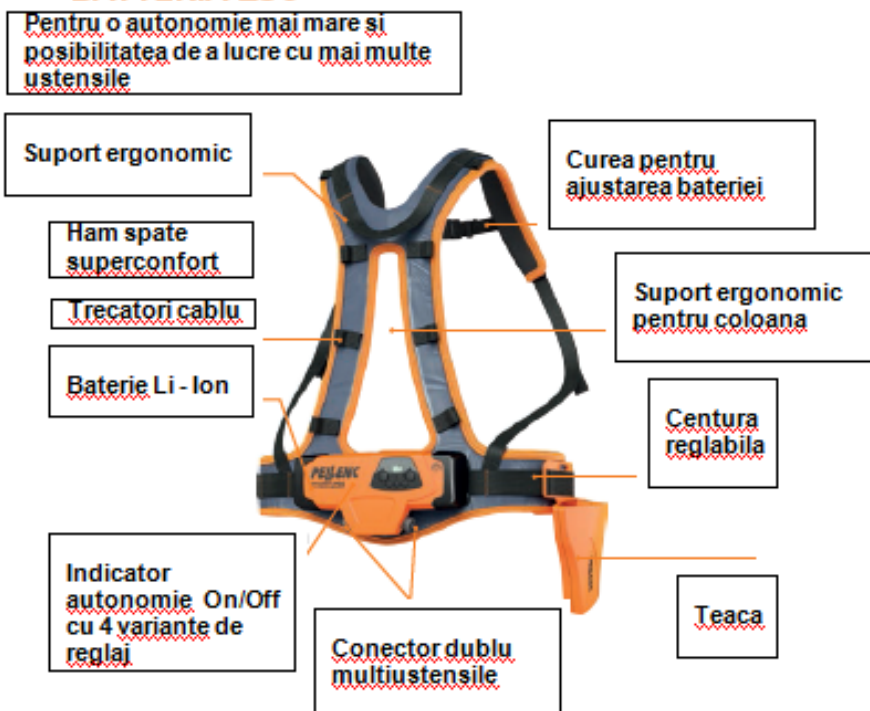

BATERIA 250

CU BATERIA 250 mai sunt compatibile urmatoarele unelte electrice PELLENC:

	Foarfece gard viu HELION COMPACT 2	De la 1 ora 30 min la 3 ore
	Foarfece gard viu HELION TELESCOPICA T150/200	De la 2 la 3 ore
	Minicultivator CULTIVION	De la 1 ora 30 min la 2 ore 30 min
	Fierastrau telescopic SELION T150/200	De la 1 ora 30 min la 2 ore
	Fierastrau telescopic SELION T220/300	De la 1 ora 30 min la 2 ore
	Fierastrau SELION C21 HD	De la 30 min la 1 ora 30 min
	Fierastrau SELION M12	De la 1 ora 30 min la 2 ore